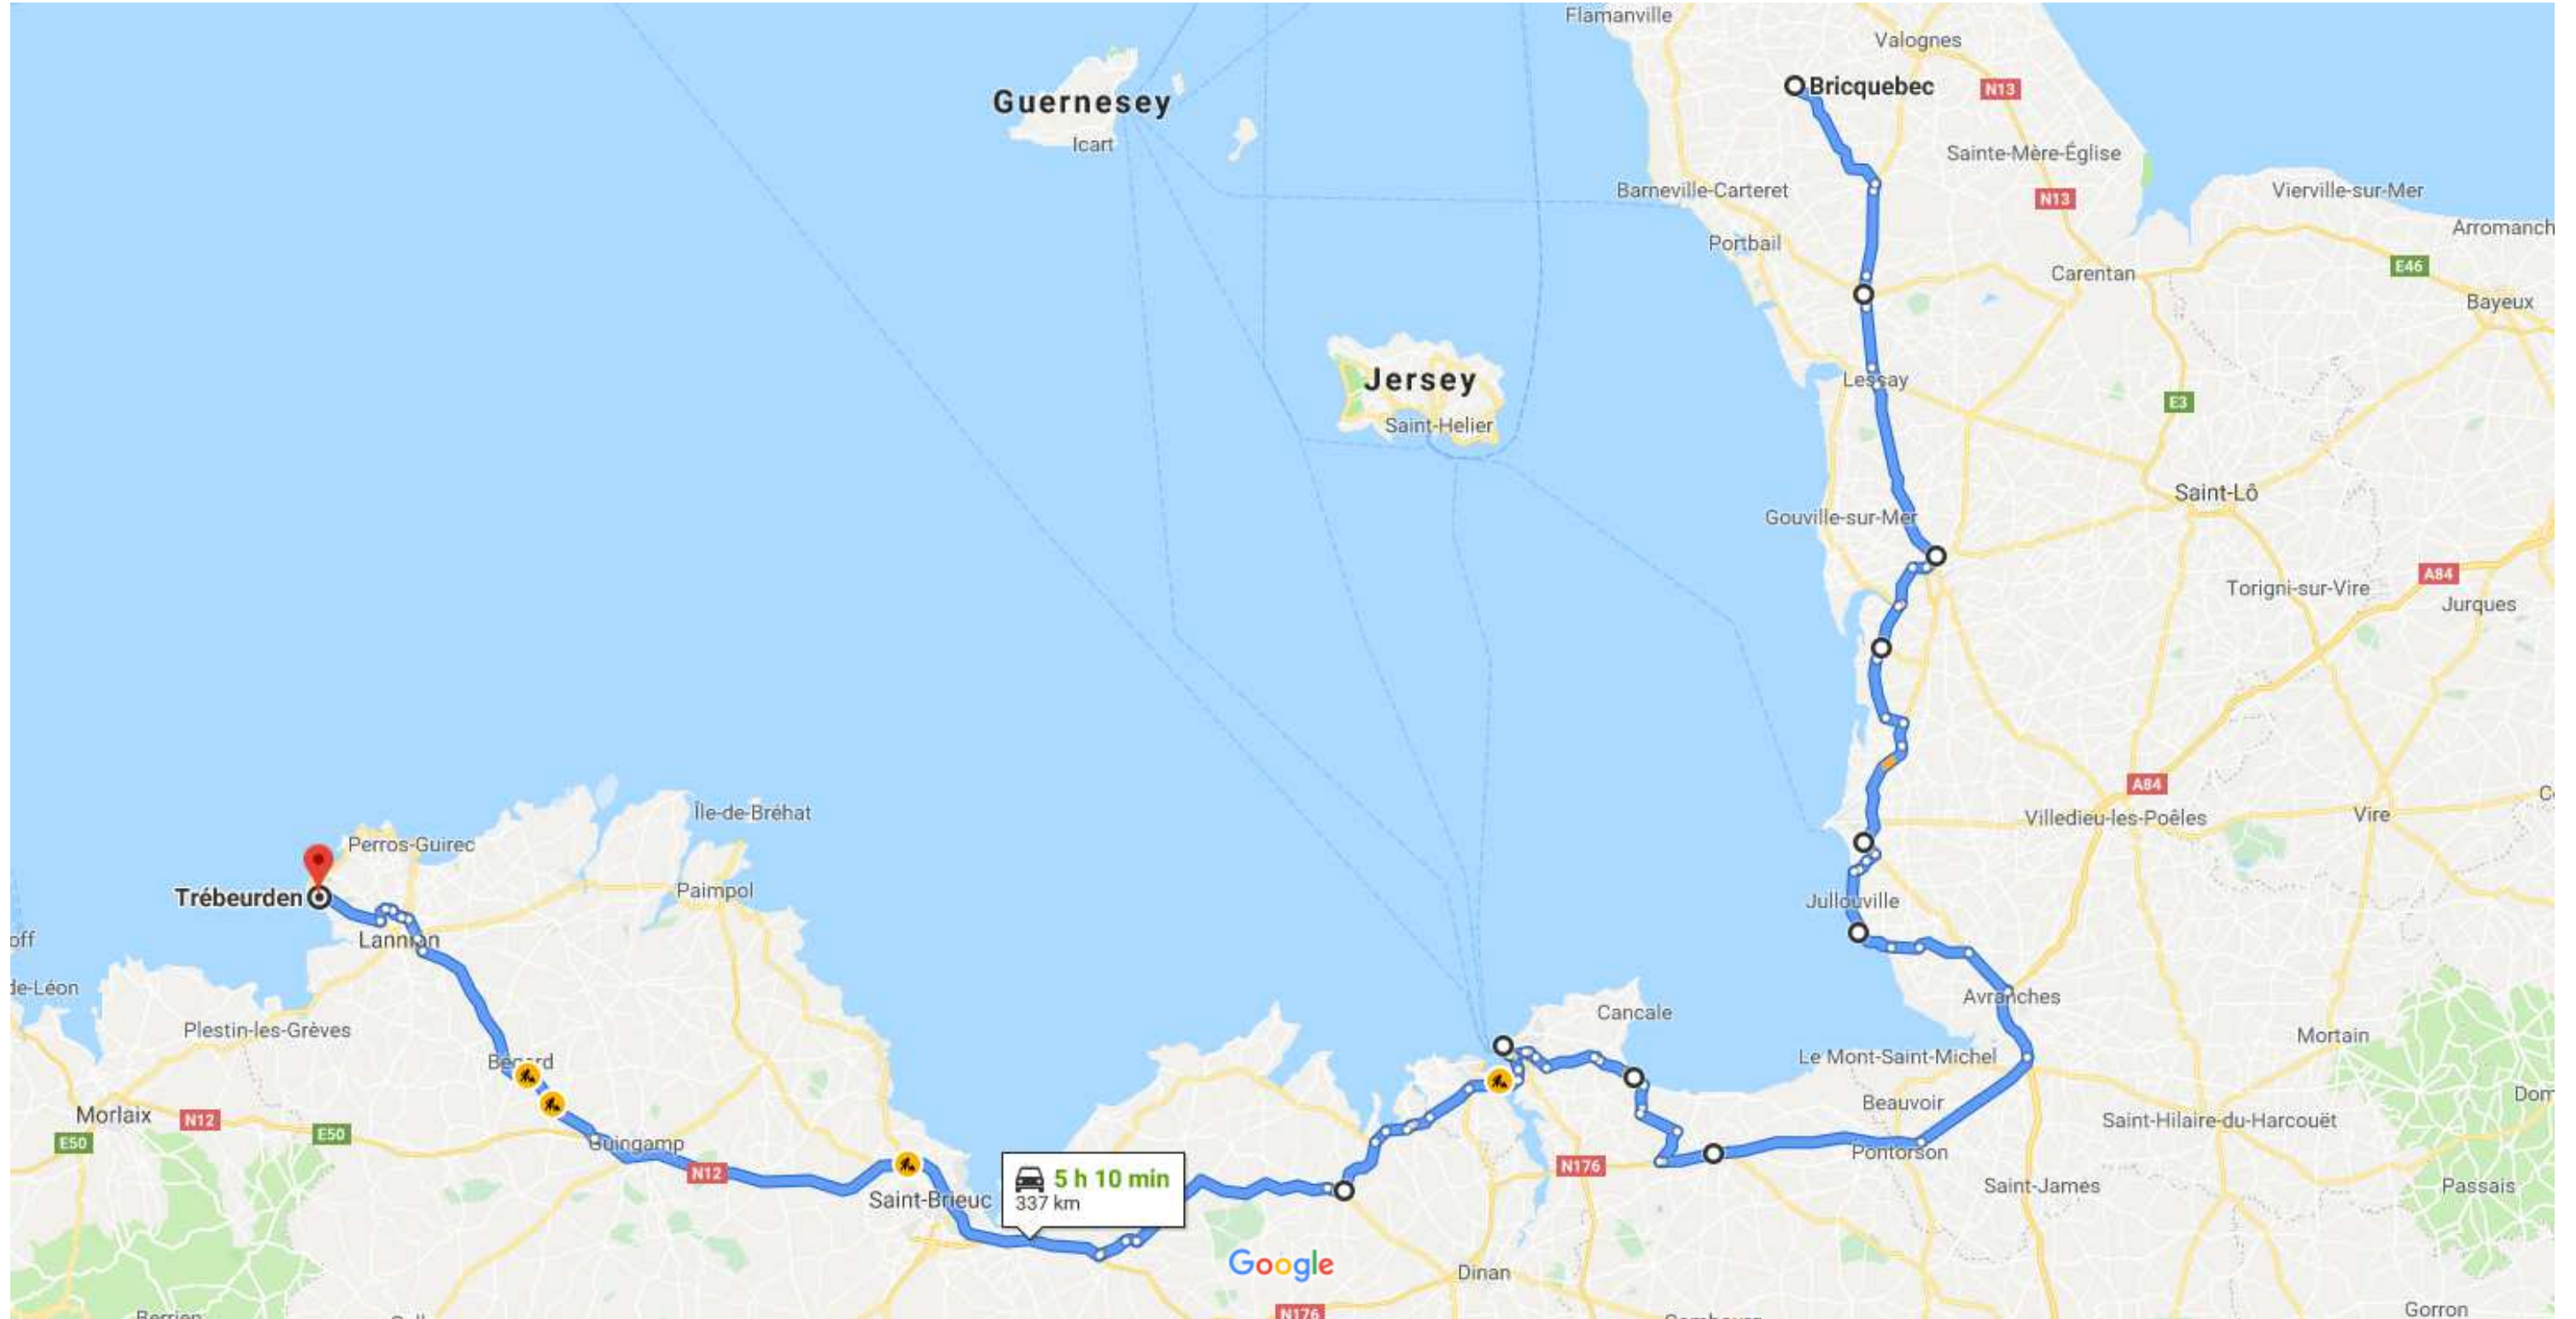

Google Maps Bricquebec à Trébeurden

En voiture 337 km, 5 h 10 min

Données cartographiques ©2019 Google 10 km