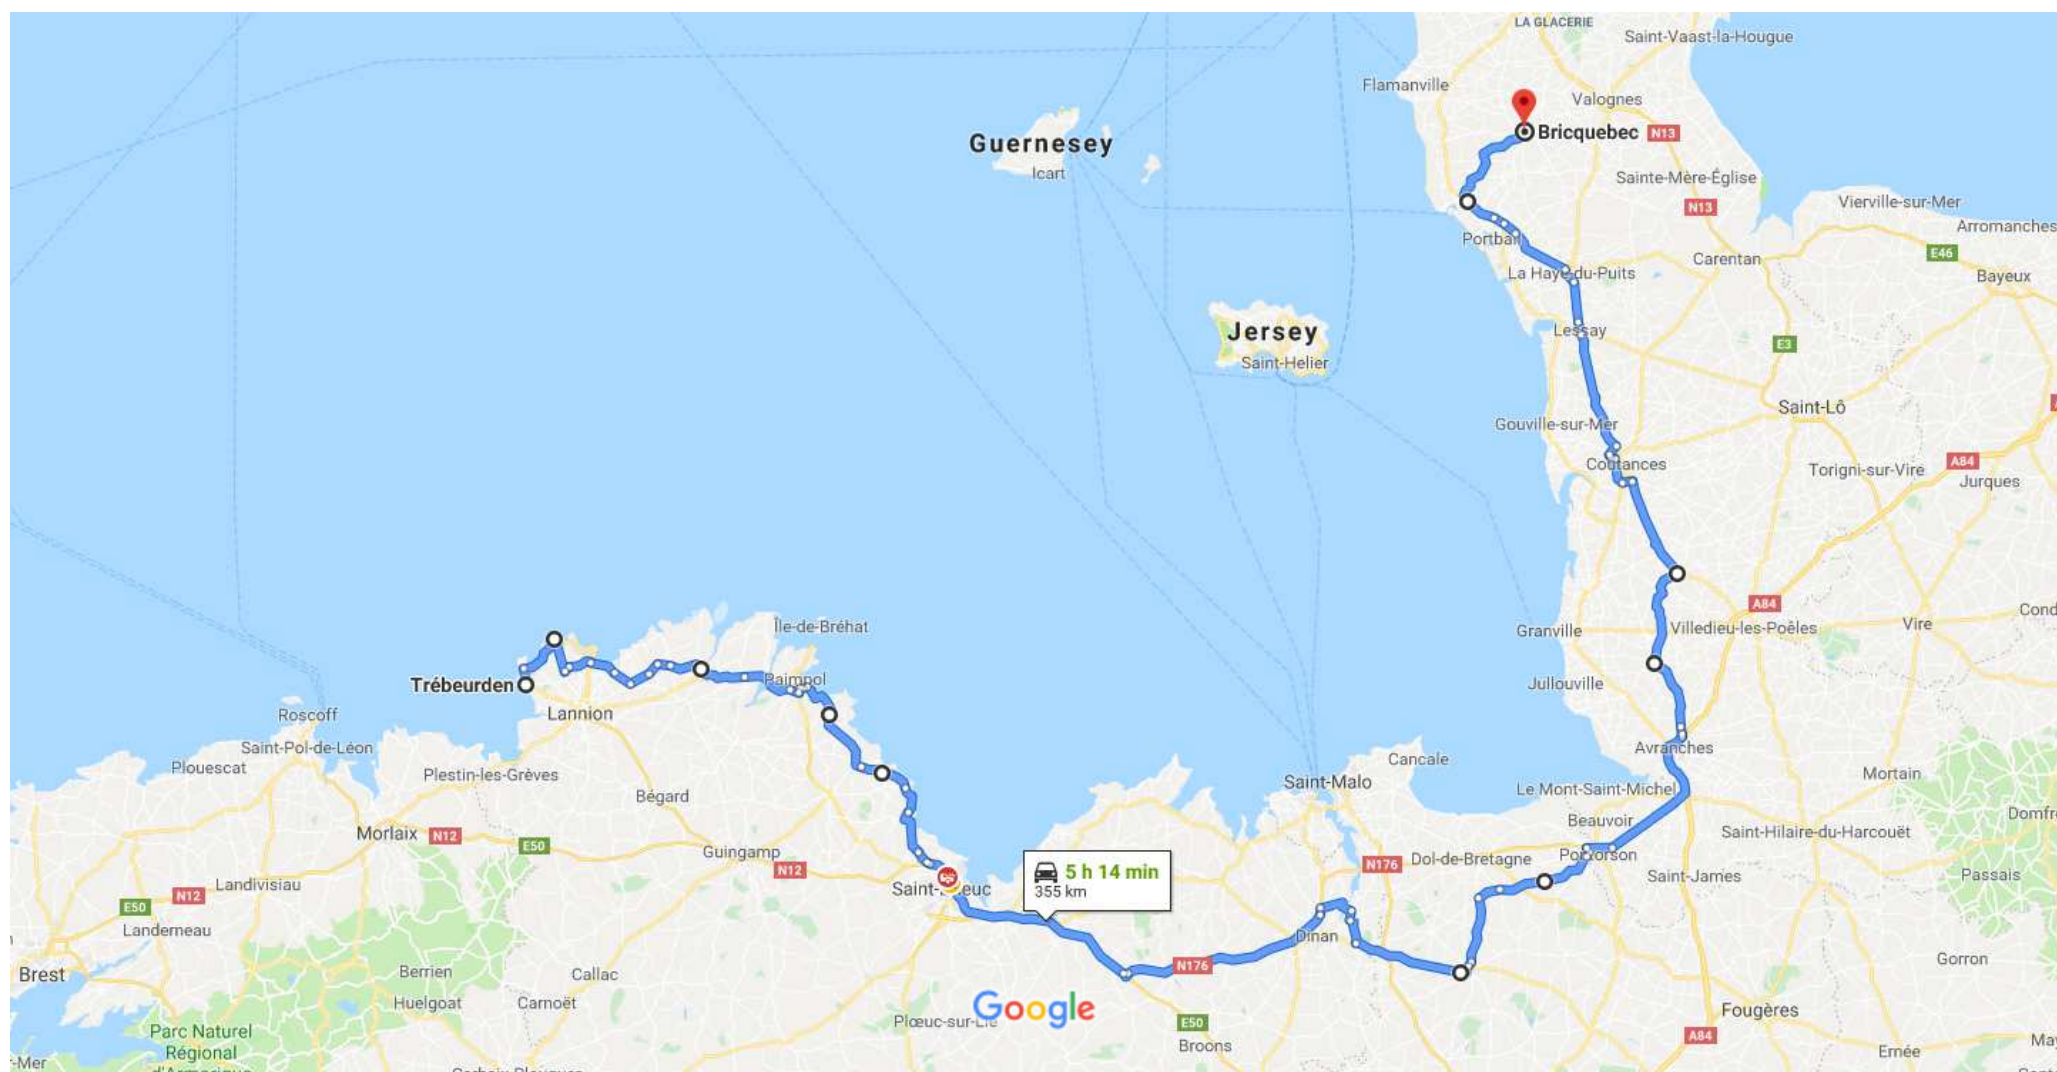

Google Maps Trébeurden à Bricquebec

En voiture 355 km, 5 h 14 min

Données cartographiques ©2019 Google 20 km